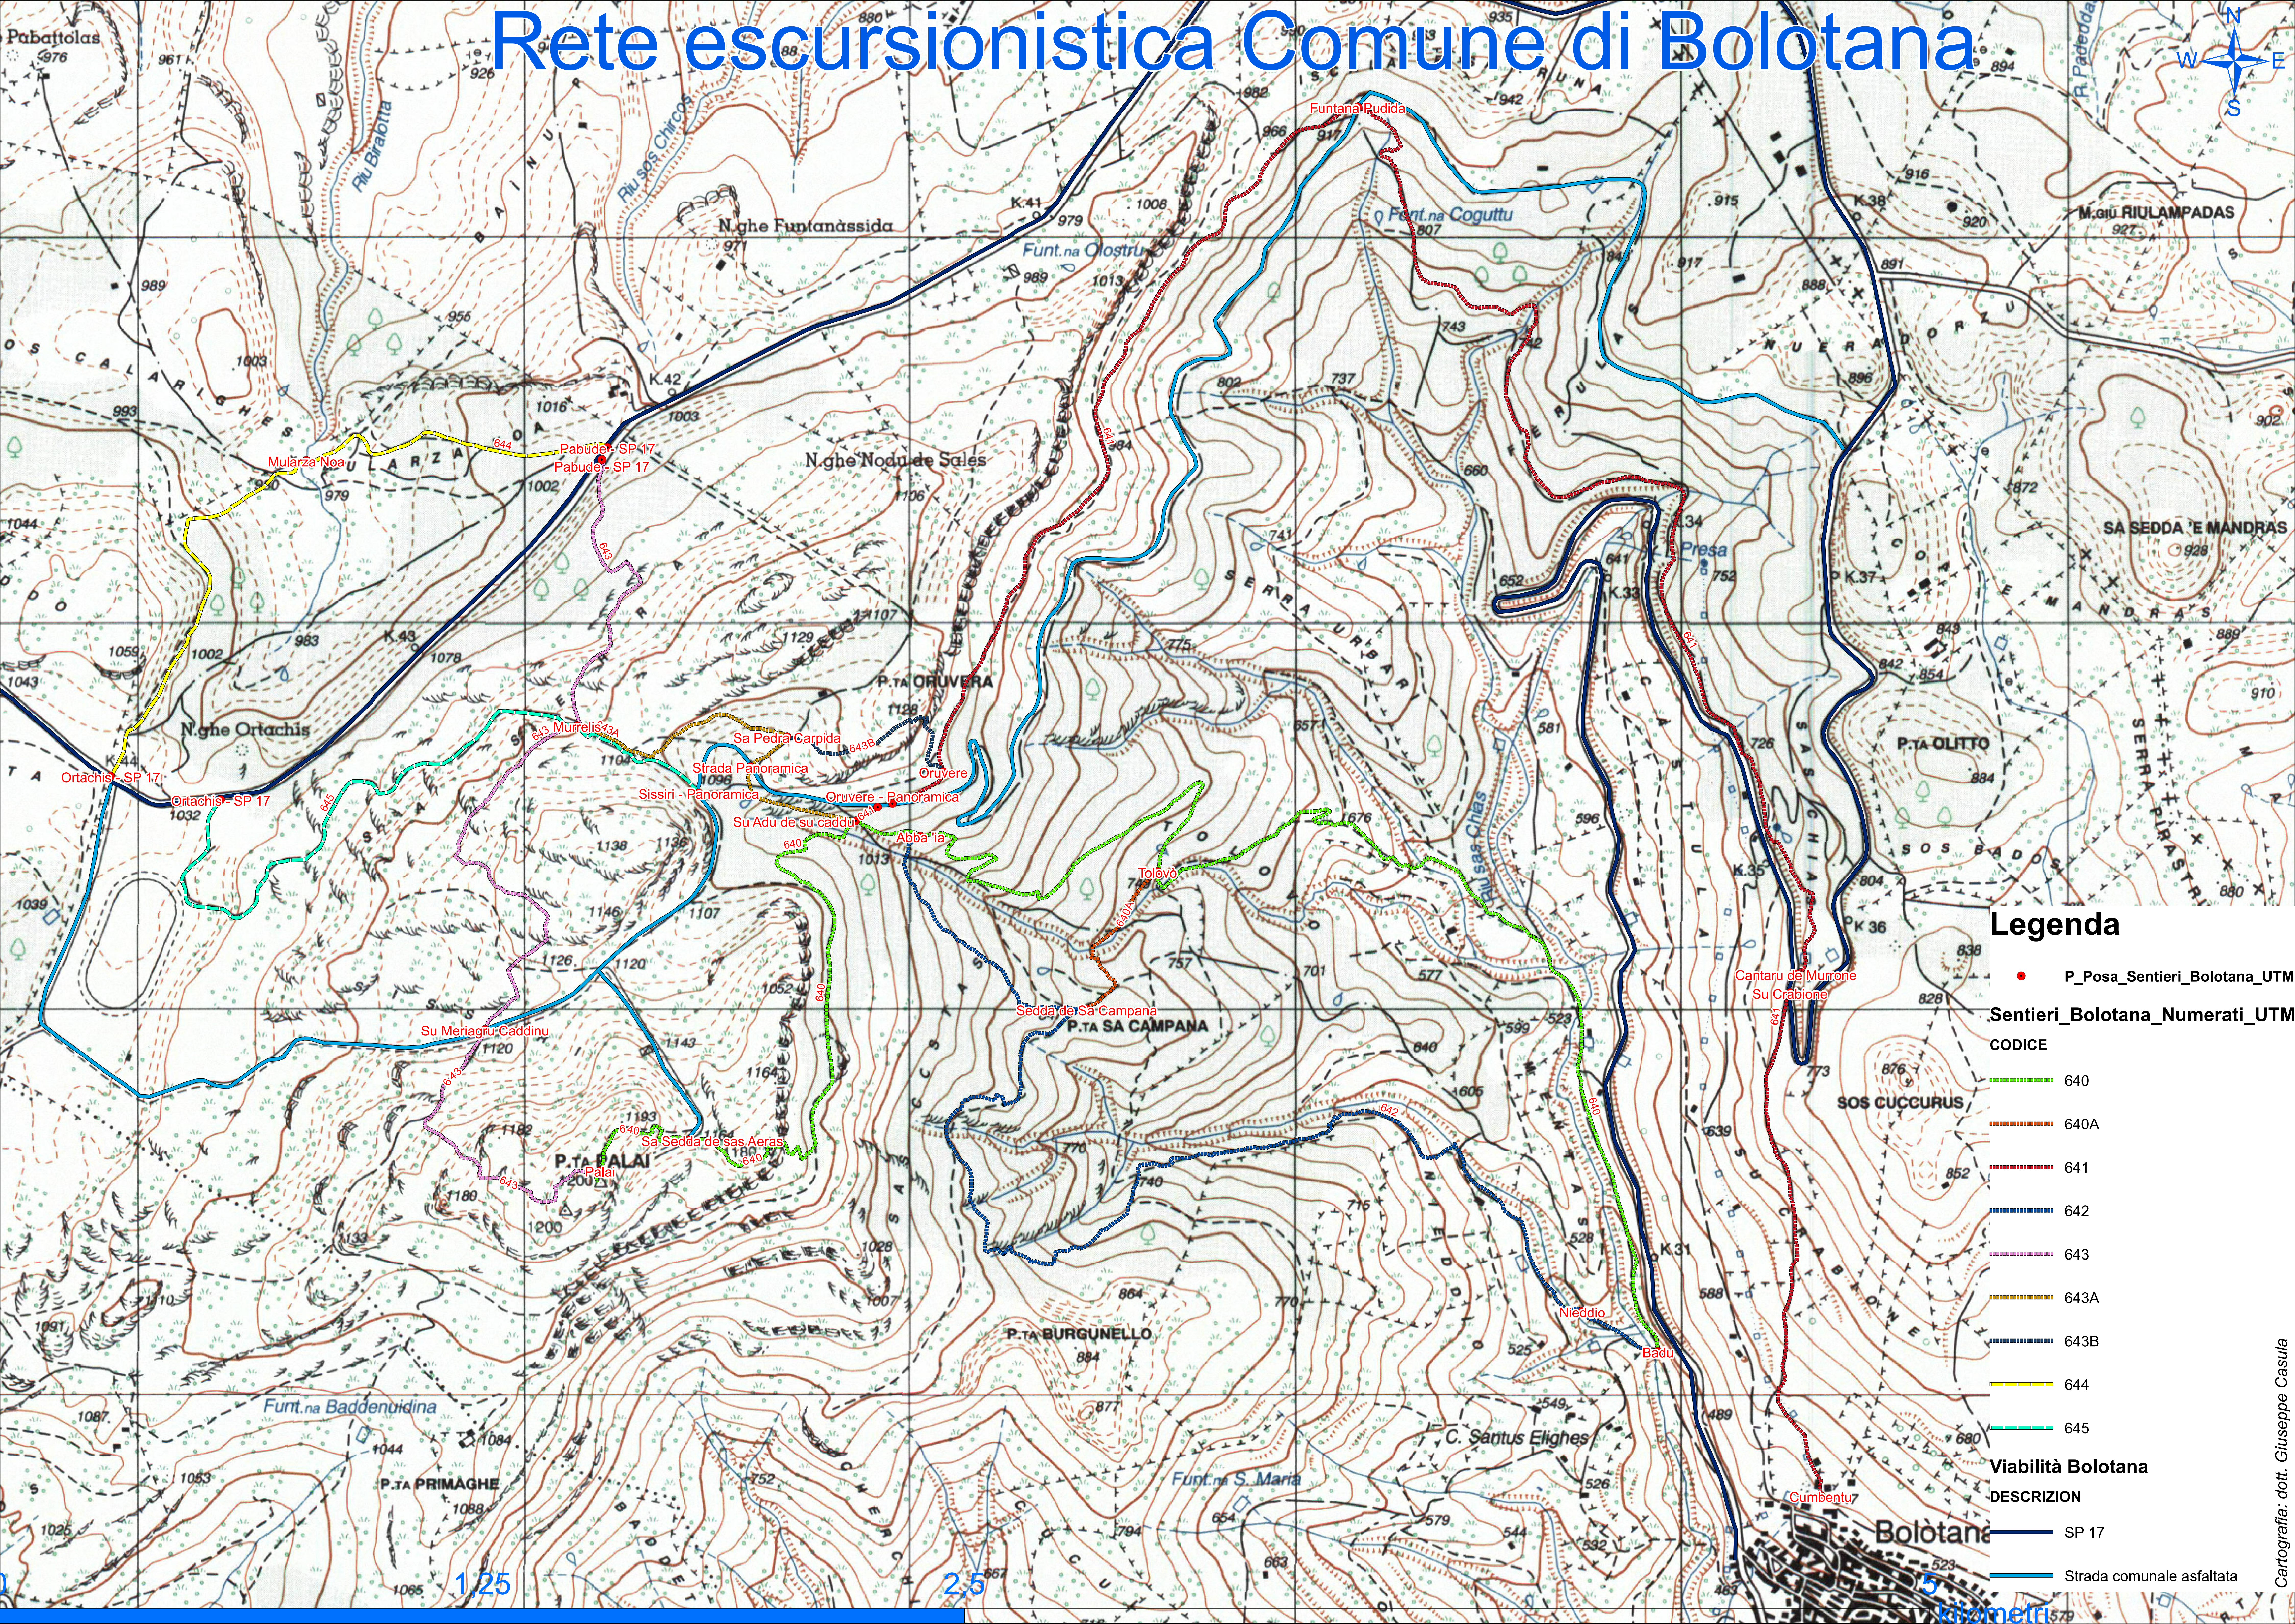

Rete escursionistica Comune di Bolotana

Legenda

- P_Posa_Sentieri_Bolotana_UTM
- Sentieri_Bolotana_Numerati_UTM
- CODICE
- 640
- 640A
- 641
- 642
- 643
- 643A
- 643B
- 644
- 645
- Viabilità Bolotana
- DESCRIZION
- SP 17
- Strada comunale asfaltata