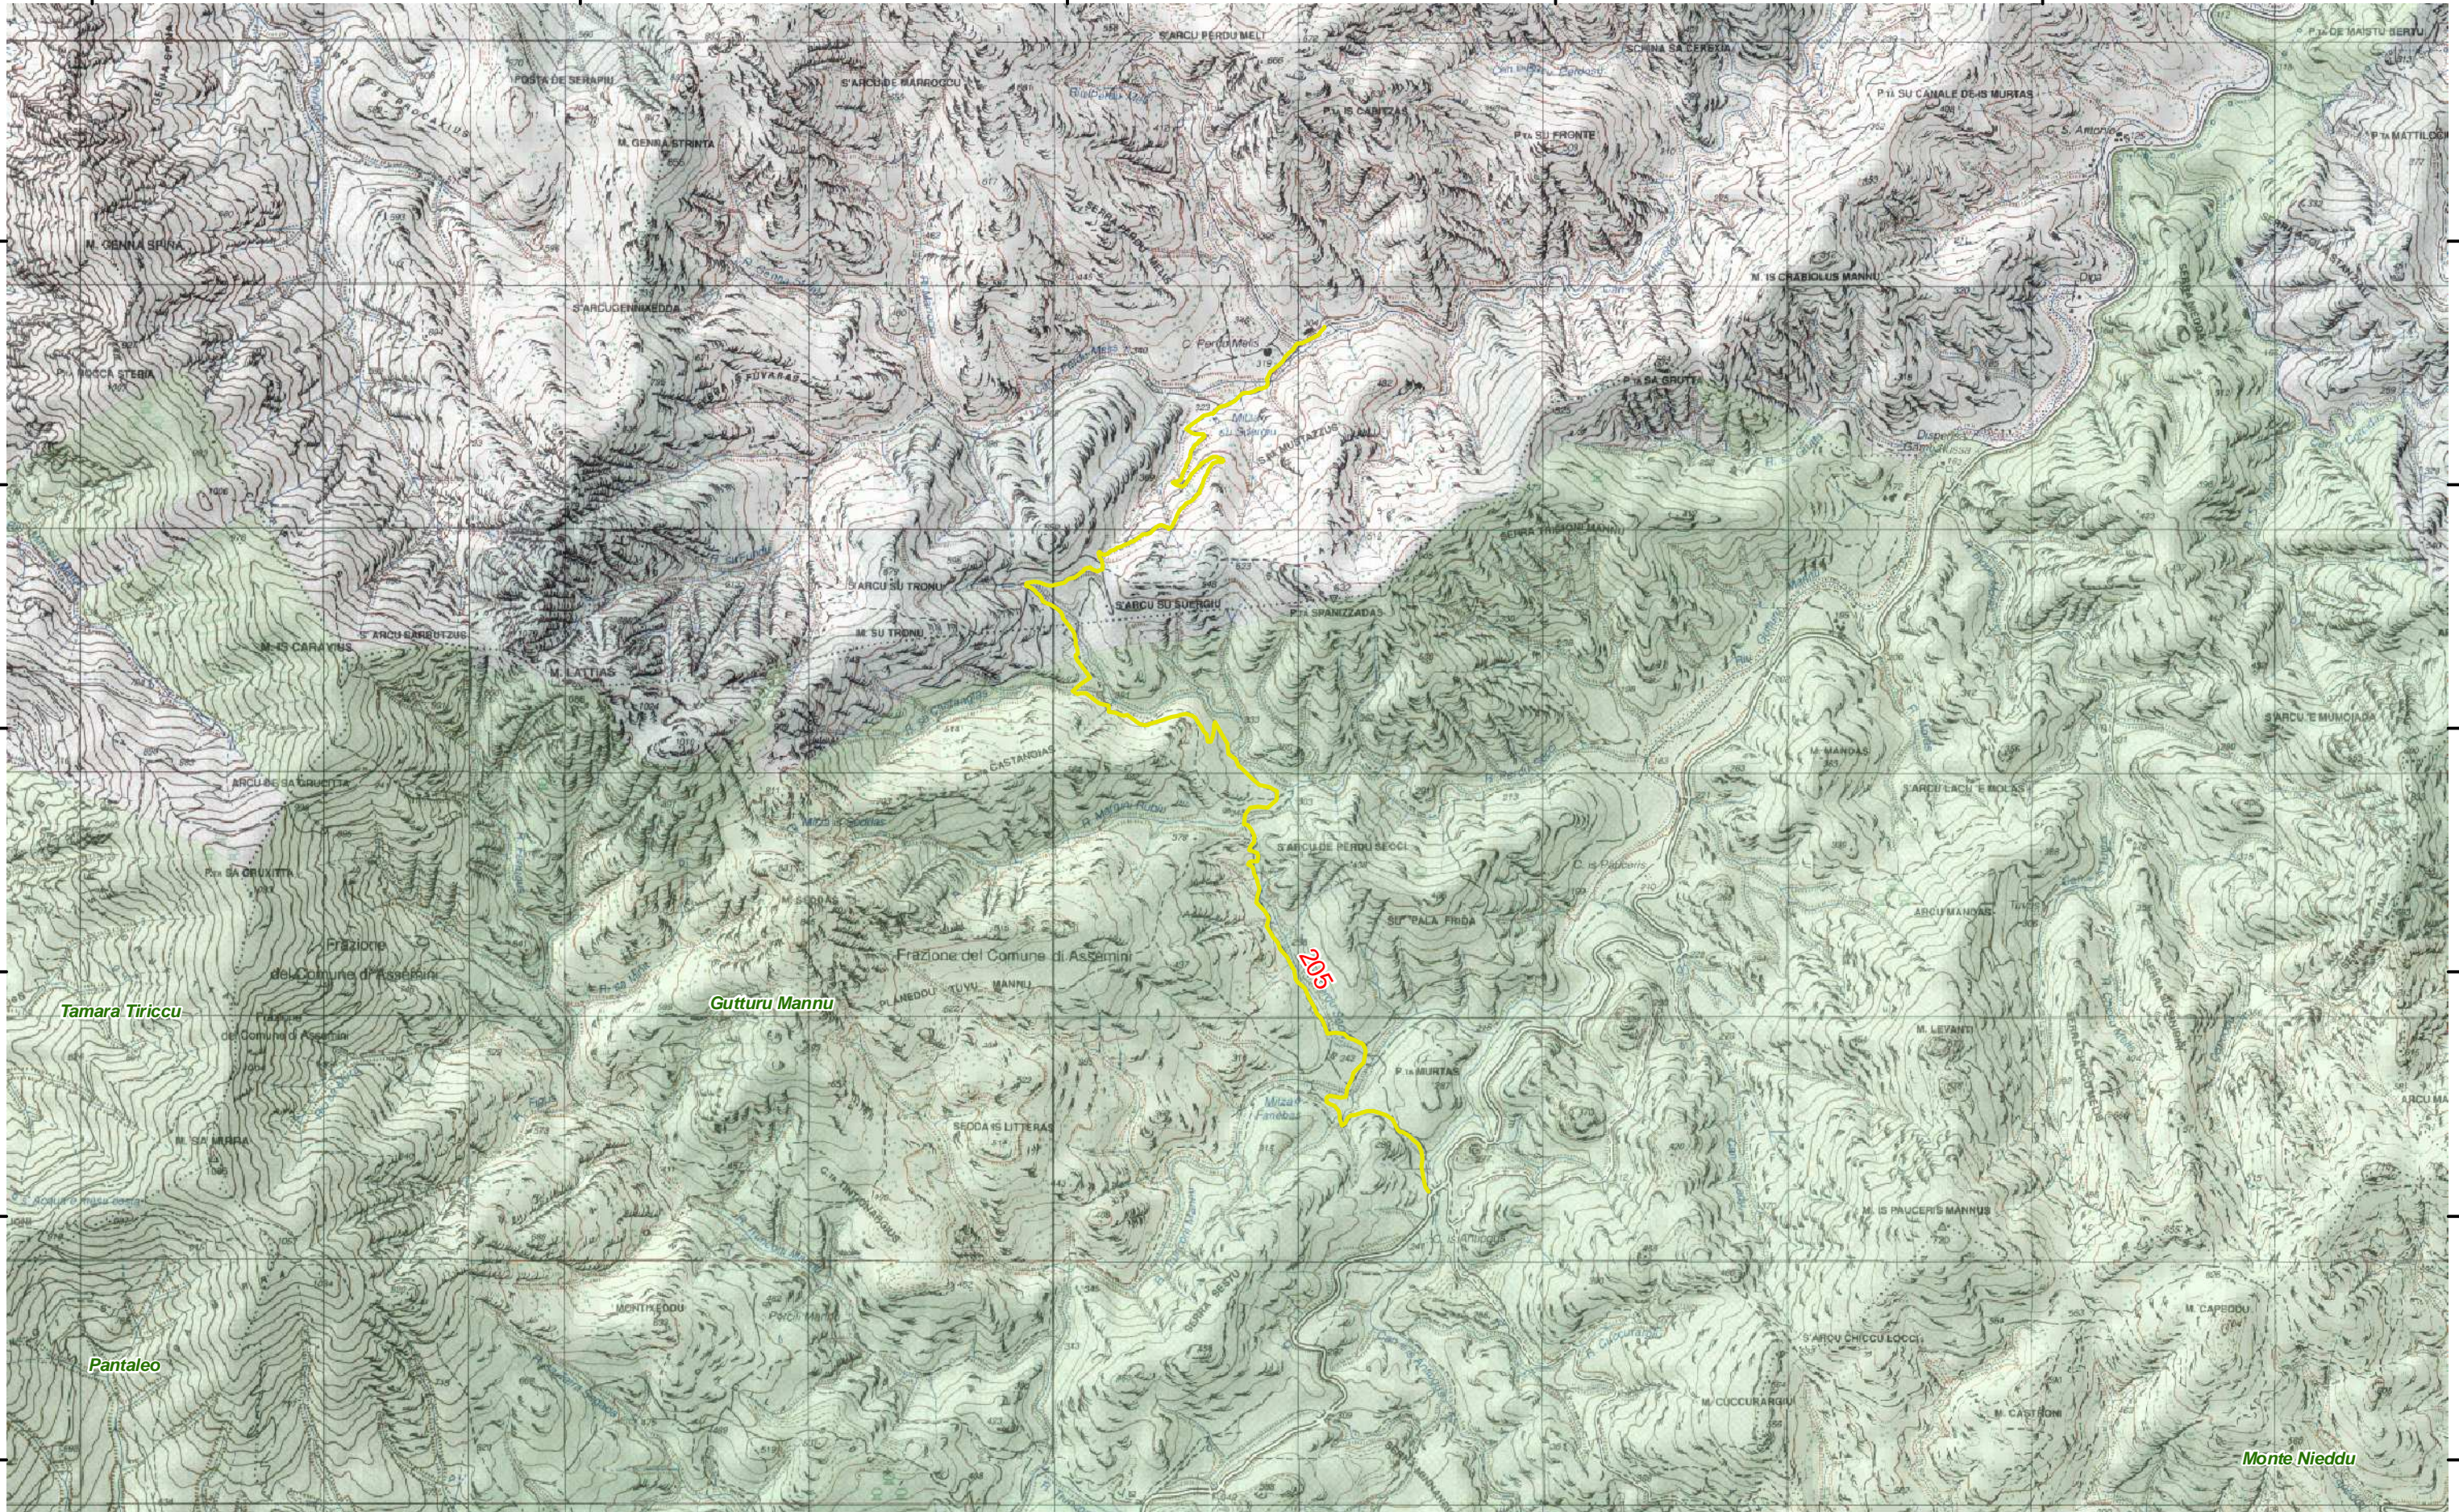

4331000

4331000

4330000

4330000

1484000

1486000

1488000

1490000

1492000

Tamara Tiriccu

Gutturu Mannu

Pantaleo

Monte Nieddu

Frazione del Comune di Asserini