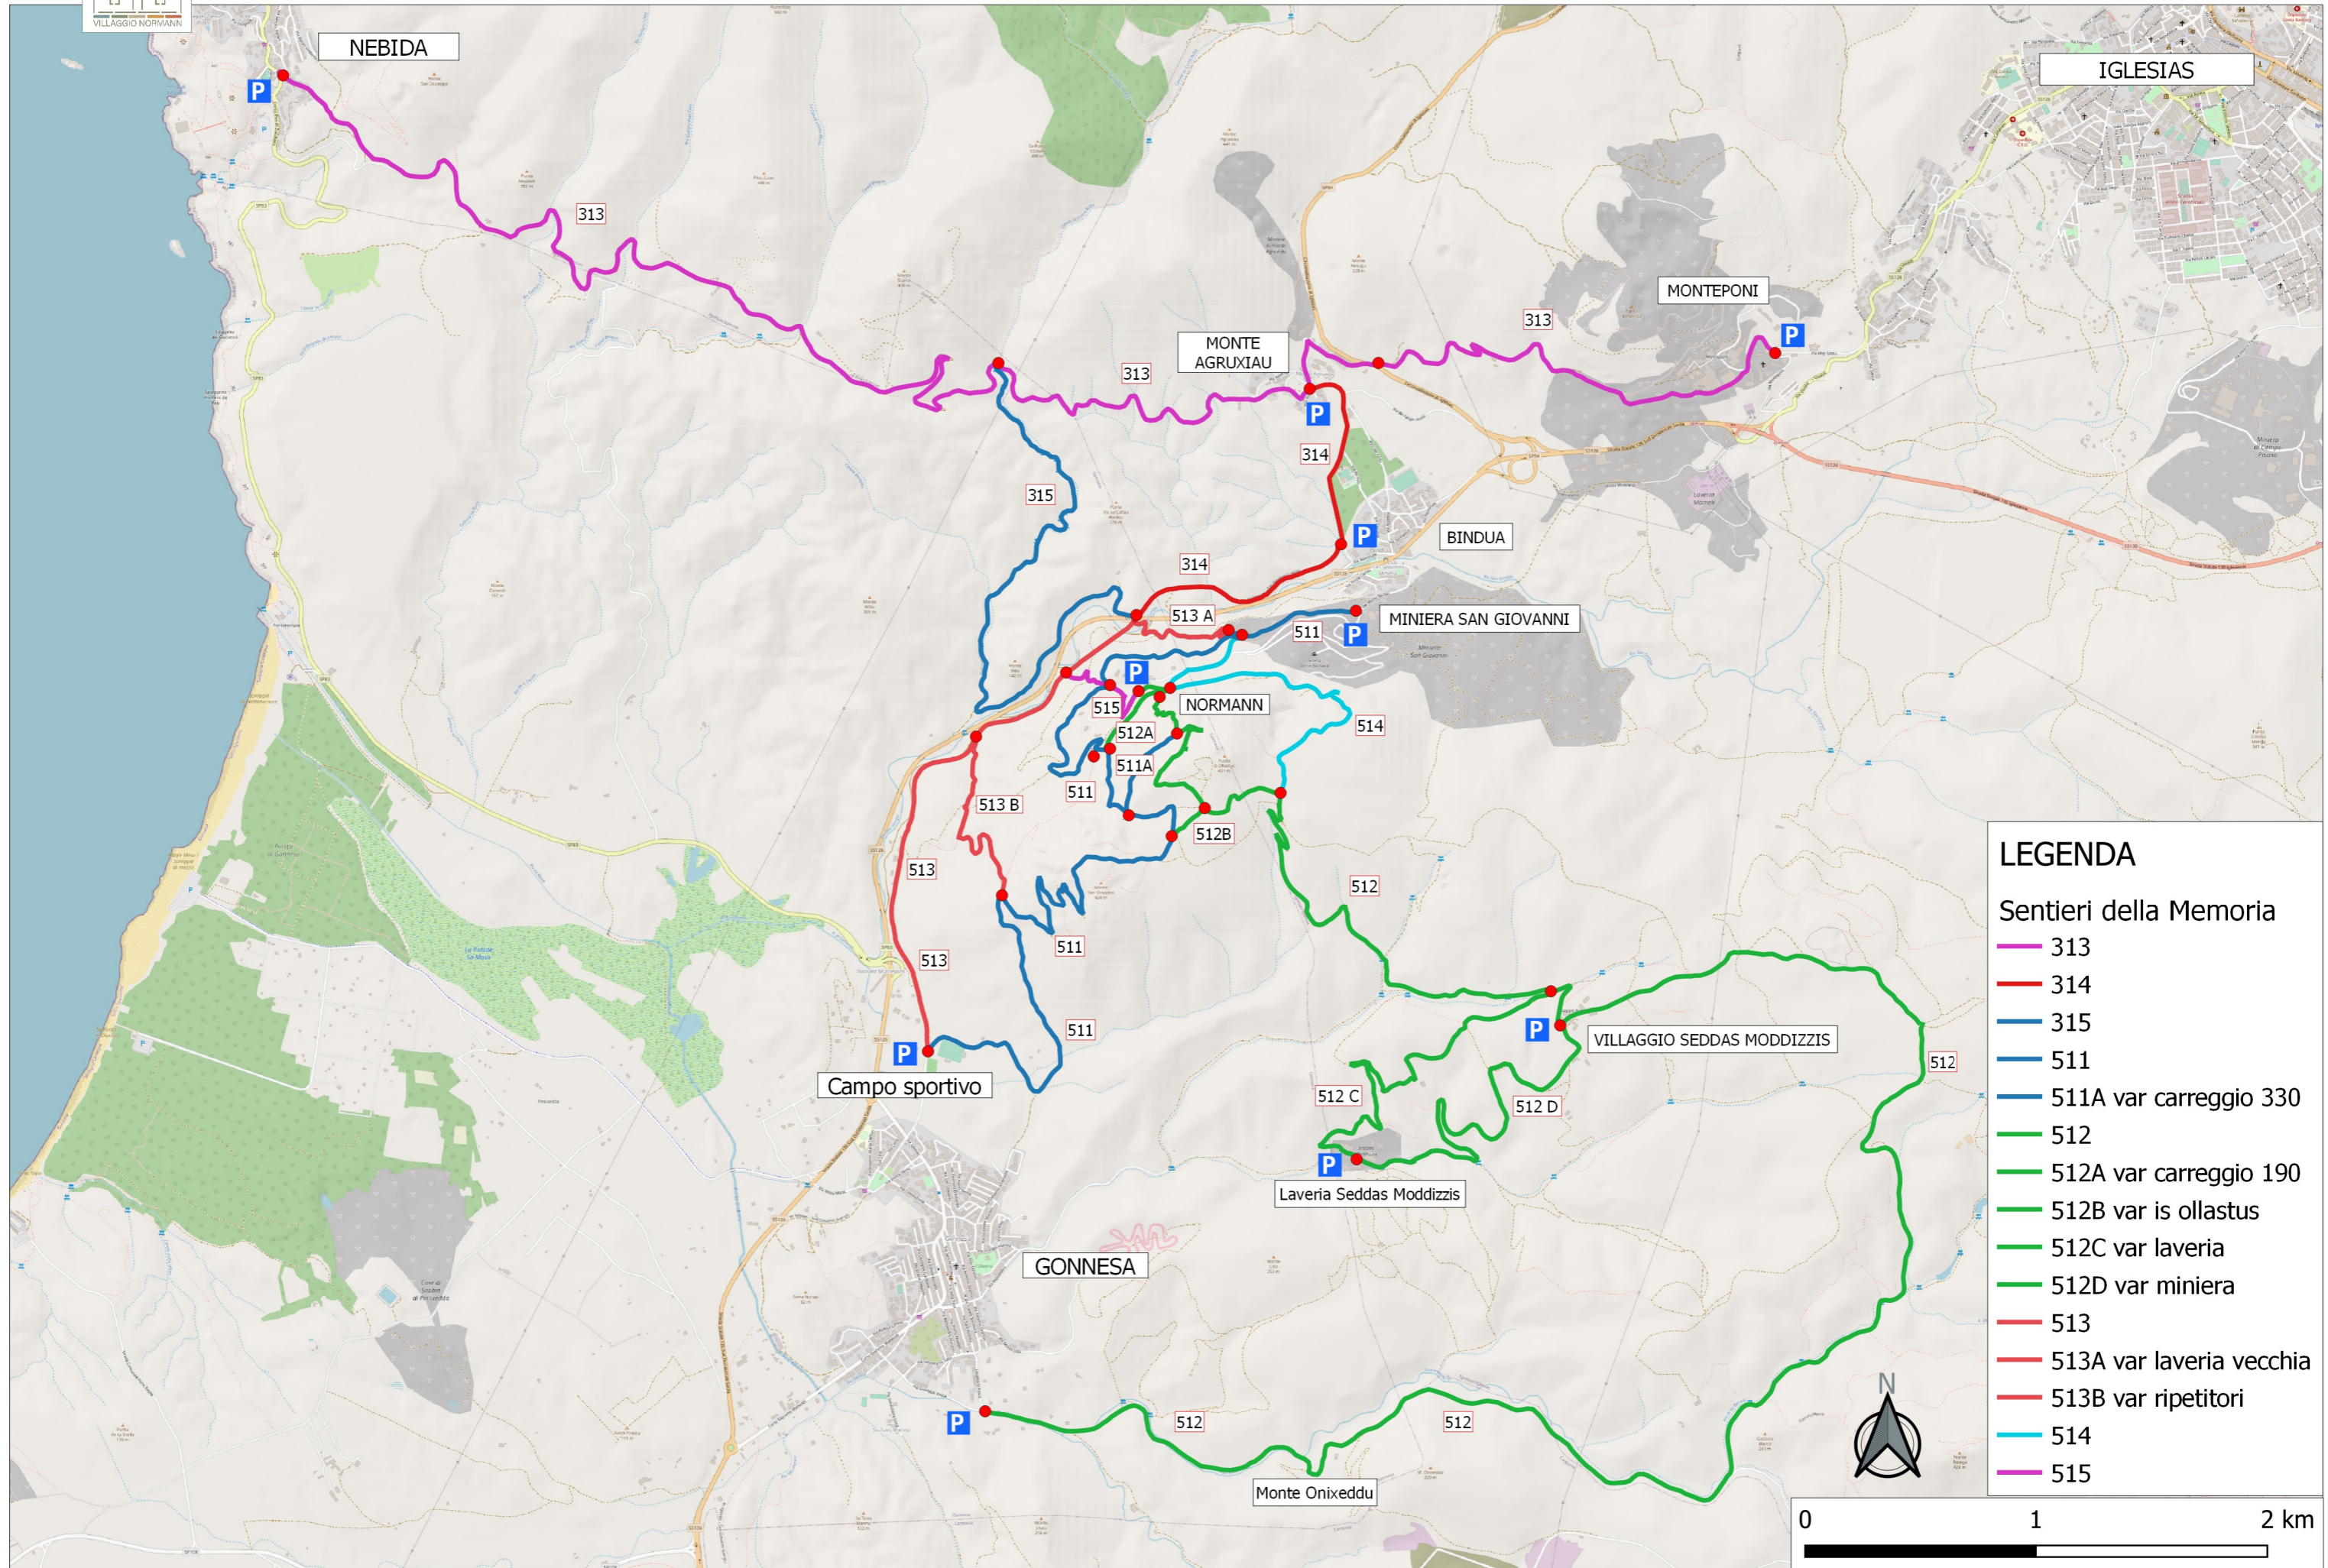

# ASSOCIAZIONE VILLAGGIO NORMANN O.D.V. - SENTIERI DELLA MEMORIA - COMUNI DI GONNESA E IGLESIAS

- LEGENDA**
- Sentieri della Memoria
- 313
  - 314
  - 315
  - 511
  - 511A var carreggio 330
  - 512
  - 512A var carreggio 190
  - 512B var is ollastus
  - 512C var laveria
  - 512D var miniera
  - 513
  - 513A var laveria vecchia
  - 513B var ripetitori
  - 514
  - 515