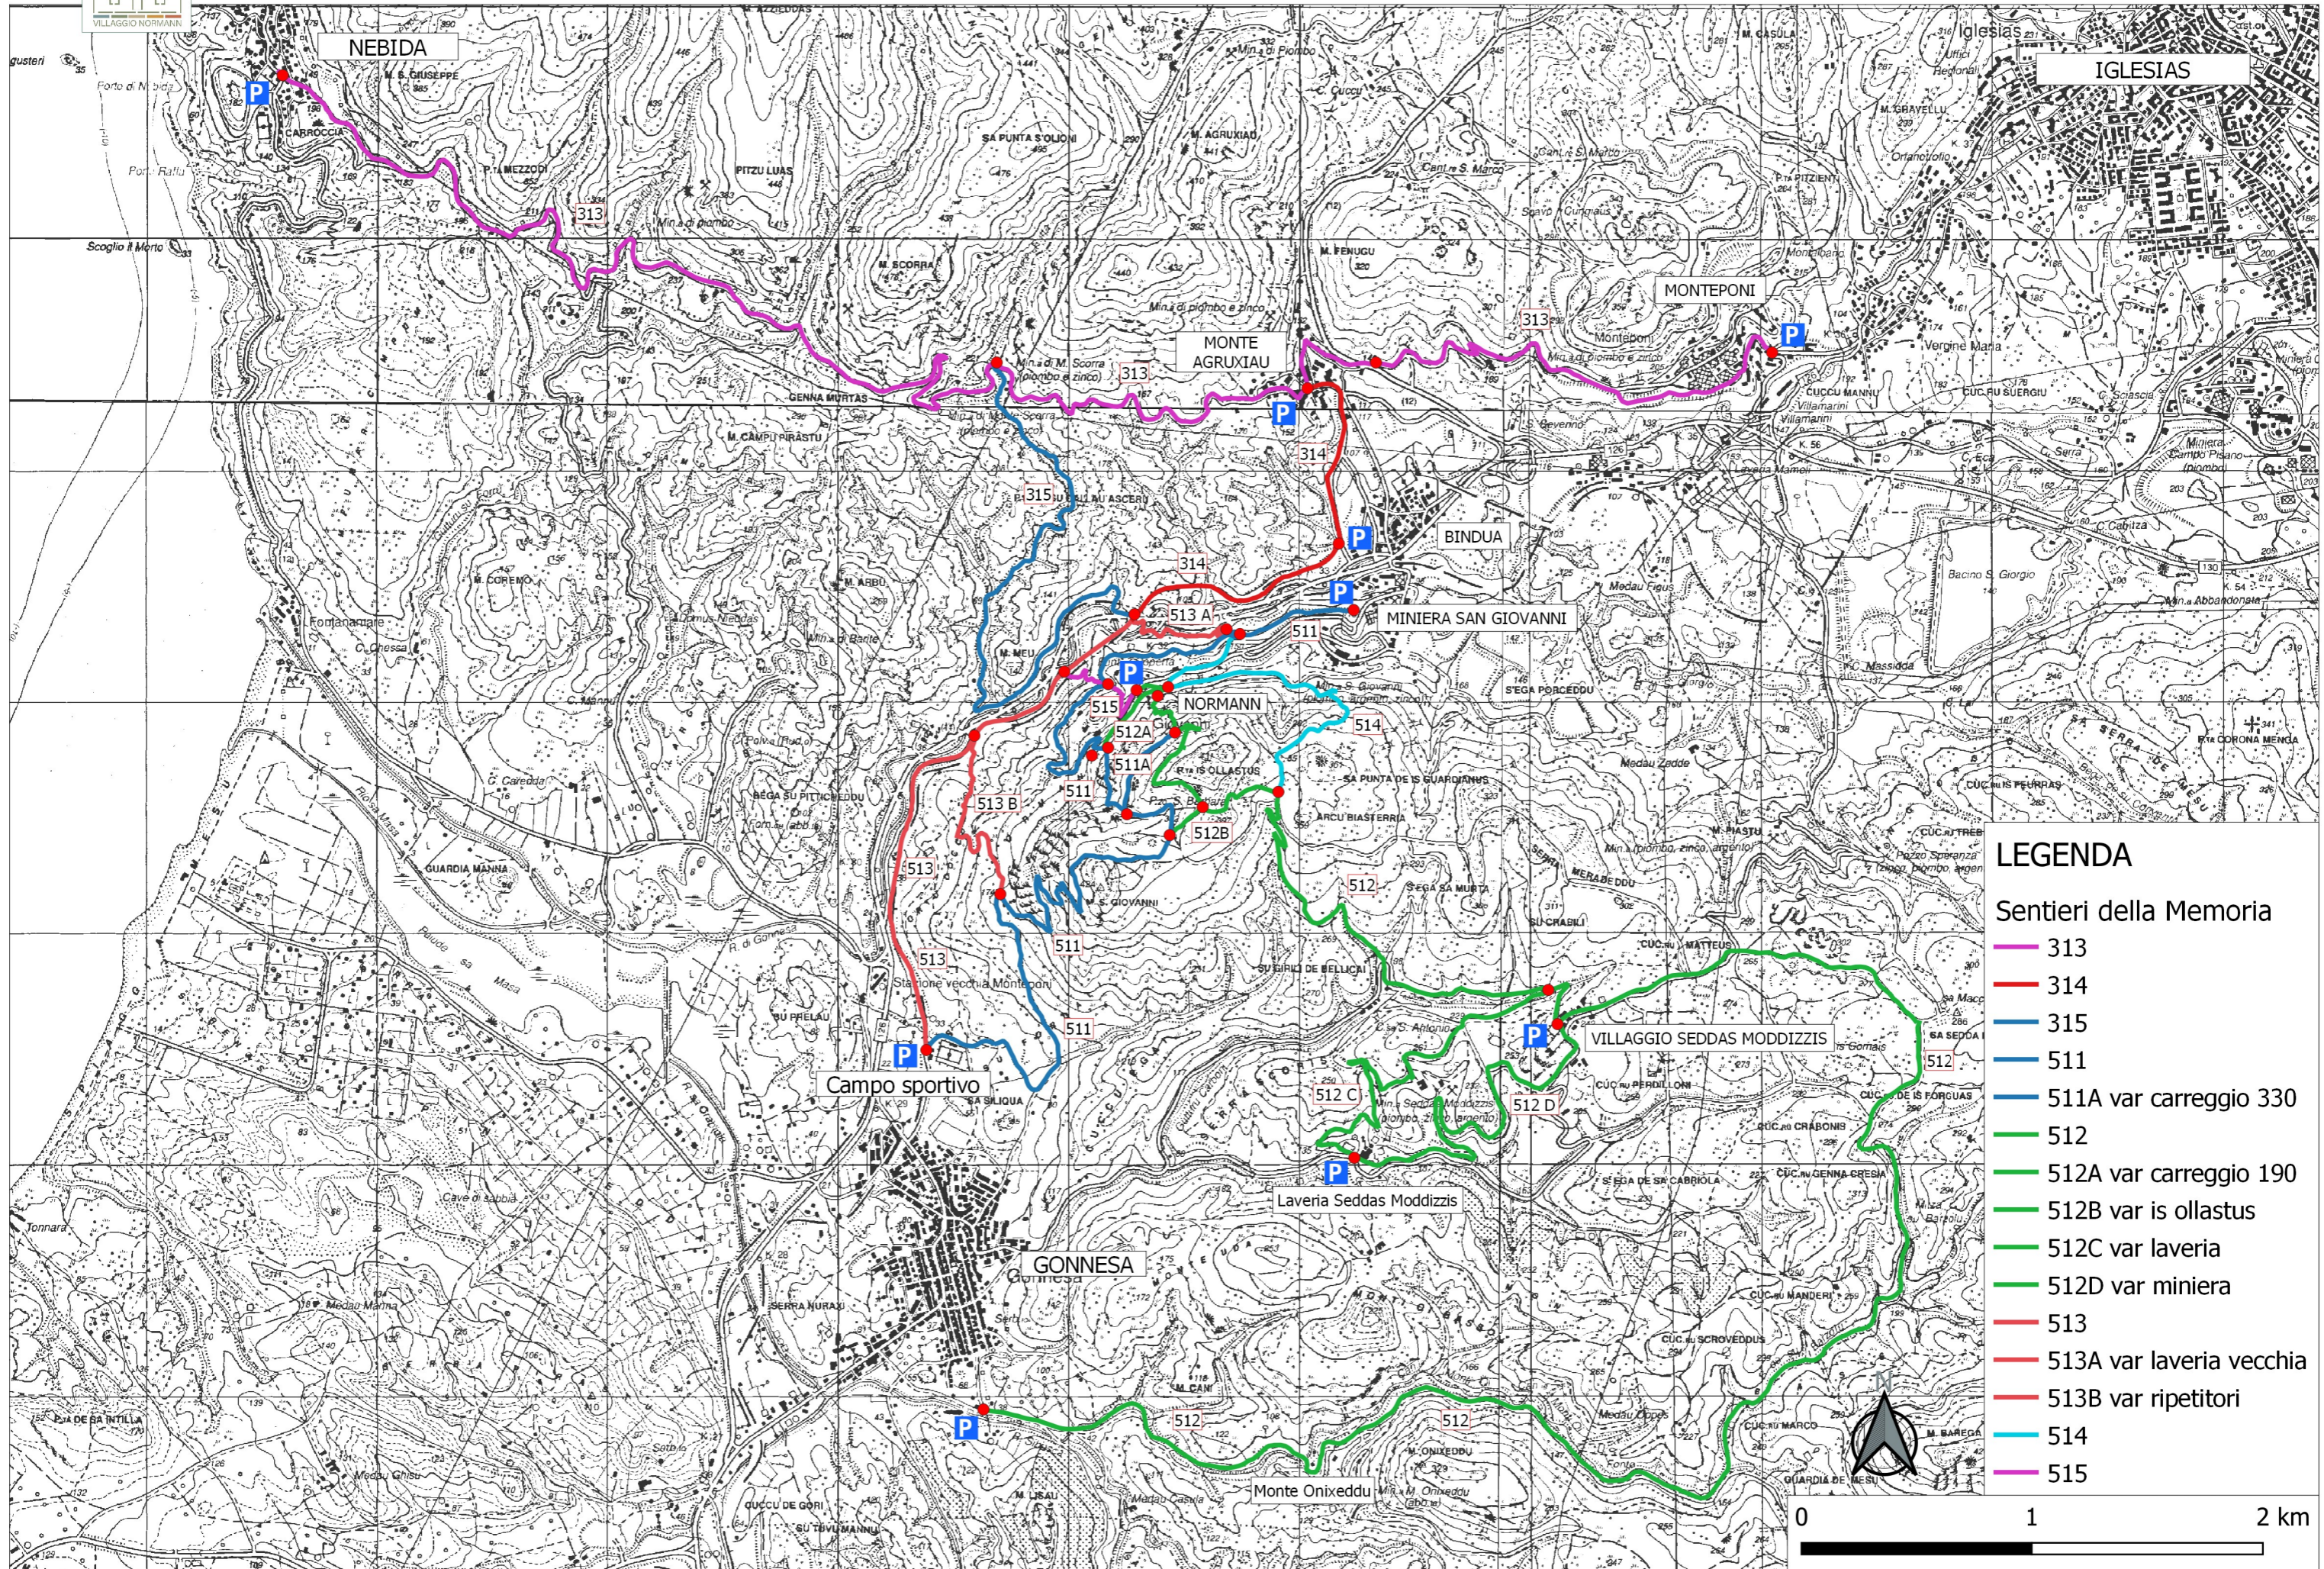

# ASSOCIAZIONE VILLAGGIO NORMANN O.D.V. - SENTIERI DELLA MEMORIA - COMUNI DI GONNESA E IGLESIAS

## LEGENDA

Sentieri della Memoria

- 313
- 314
- 315
- 511
- 511A var carreggio 330
- 512
- 512A var carreggio 190
- 512B var is ollastus
- 512C var laveria
- 512D var miniera
- 513
- 513A var laveria vecchia
- 513B var ripetitori
- 514
- 515